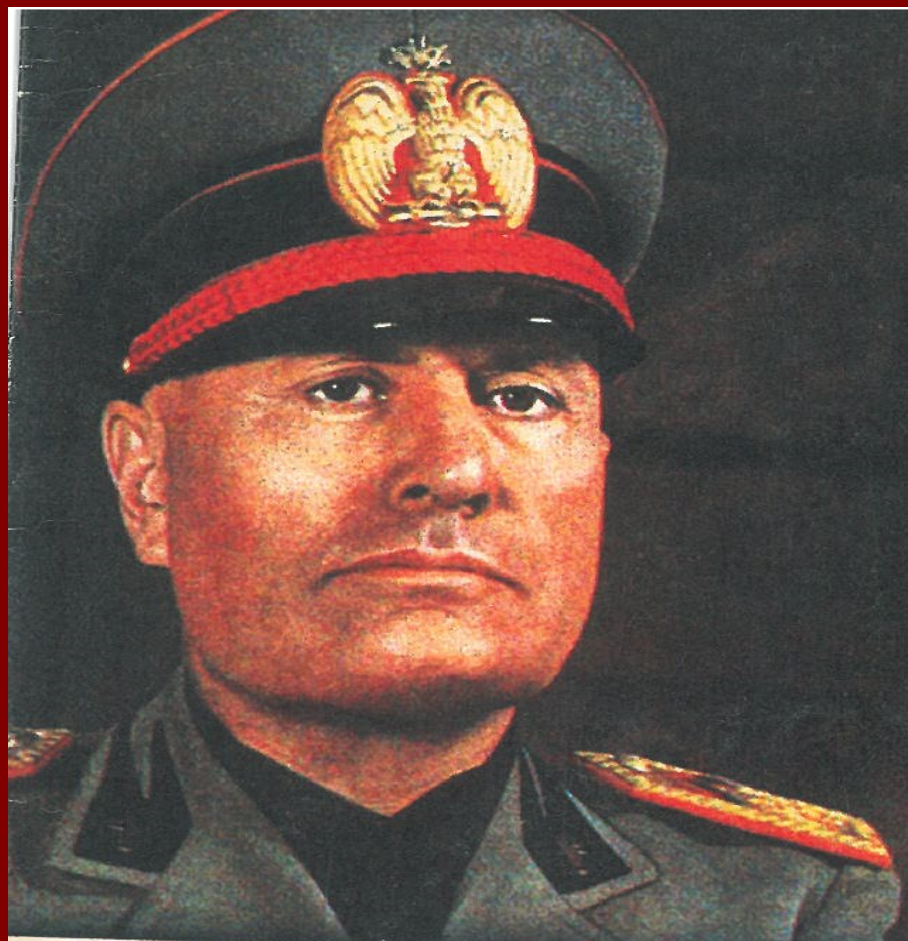

Benito Mussolini

NAROZEN 1883

ZEMŘEL 1945

ZE ŽIVOTA MUSSOLINIHO

- **ZÍSKÁNÍ UČITELSKÉHO DIPLOMU**
 - **ORGANIZOVANÝ SOCIALISTA**
 - **PO 1. SVĚTOVÉ VÁLCE ZAKLADATEL FAŠISTICKÉ STRANY**
 - **V ROCE 1922 VÍTĚZSTVÍ VE VOLBÁCH MUSSOLINI JMENOVÁN MINISTERSKÝM PŘEDSEDOU**
 - **SVÝMI NÁZORY OVLIVNIL A.HITLERA**
 - **VIZE SLÁVY STAROVĚKÉHO ŘÍMA**
-
-

Duceho osud

Duce – velký kormidelník.
Titulní strana nástěnného
kalendáře, jaký bylo
možno v roce 1998 koupit
na římských ulicích.

FASCI DI COMBATTIMENTO

- **SVAZ ITALSKÝCH SPOLUBOJOVNÍKŮ**
 - **SYMBOL – ČERNÉ KOŠILE**
 - **AGRESIVITA VŮČI SOCIALISTŮM , KOMUNISTŮM , ANARCHISTŮM**
 - **PODPORA VLIVNÝCH ITALSKÝCH PODNIKATELŮ**
 - **ZÁJEM O ITALSKÝ PRŮMYSL AUTOMOBILKA FIAT**
-
-

Poznáte kdo je na tomto snímku?

ZAJÍMAVOSTI ZE ŽIVOTA MUSSOLINIHO

- **ČETNĚ MILOSTNÉ AVANTÝRY**
 - **MUSSOLINIHO PROJEVY – OBRAZ VELIKÁŠTVÍ**
 - **NA JEDNÉ STRANĚ STRACH Z POVĚŘ , NA DRUHÉ
NAPROSTÝ RACIONALISTA**
 - **ČASTO NEZVLÁDAL SVÉ NERVY**
-
-